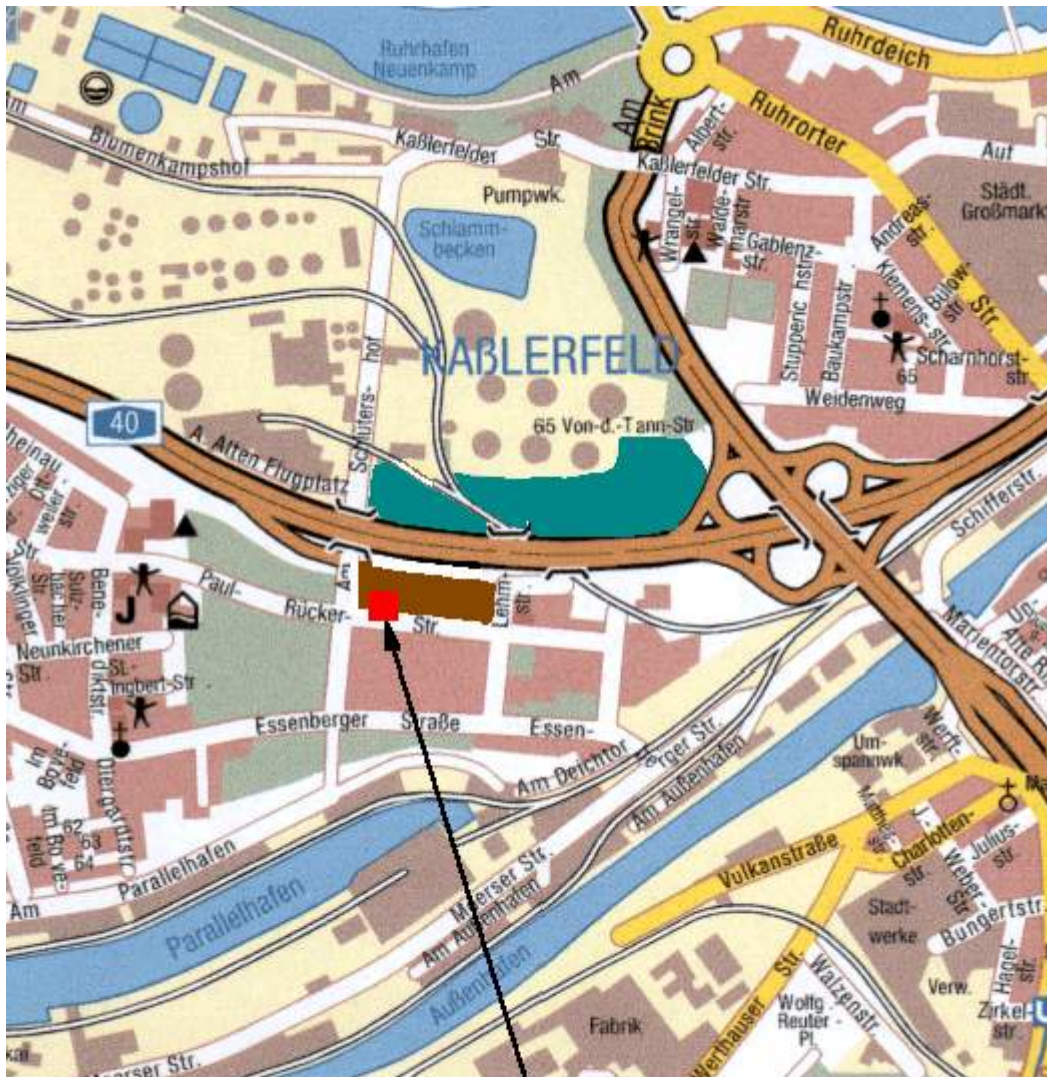

Anreise

So kommen Sie zur BDO-Geschäftsstelle:

**BDO-Geschäftsstelle,
Duisburg, Paul-Rücker-Strasse**

mit dem Auto:

A 40: Ausfahrt Duisburg-Häfen, Richtung Ruhrort, dieser Beschilderung folgen, bald auf die linke Spur wechseln bis zur Ampel, dann rechts Richtung Neuenkamp in die Straße Am Schlütershof bis Paul-Rücker-Straße, Gebäude direkt an der Ecke (linke Seite), Geschäftsstelle des BDO befindet sich in der ersten Etage.

mit der Bahn:

ab Duisburg Hbf: Ost-Ausgang, Haltestelle der Buslinie 933 Richtung -Rheindeich Neuenkamp (bitte Richtung beachten!), bis Haltestelle "Am Schlütershof", die sich direkt vor dem Gebäude befindet; Abfahrtszeiten stündlich um 00, 20, 40; Fahrzeit ca. 15 Minuten.